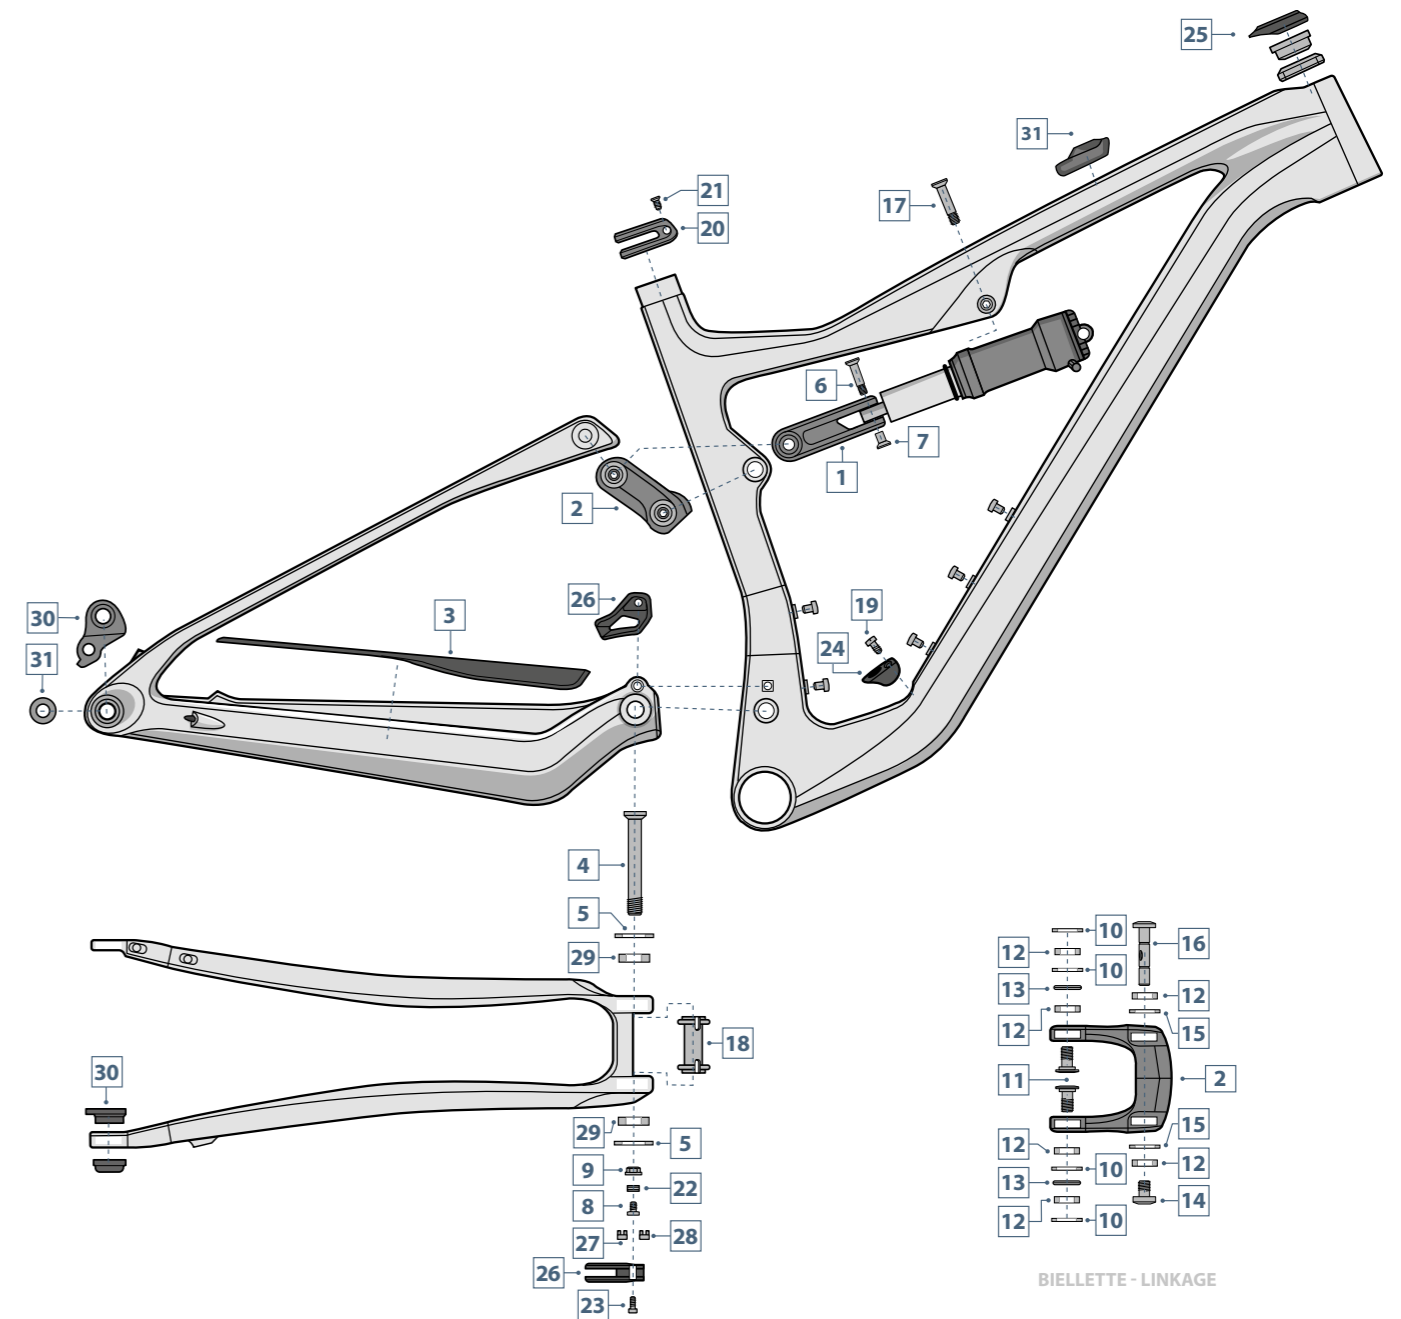

XR

Spécifications - Specs

21
1
1